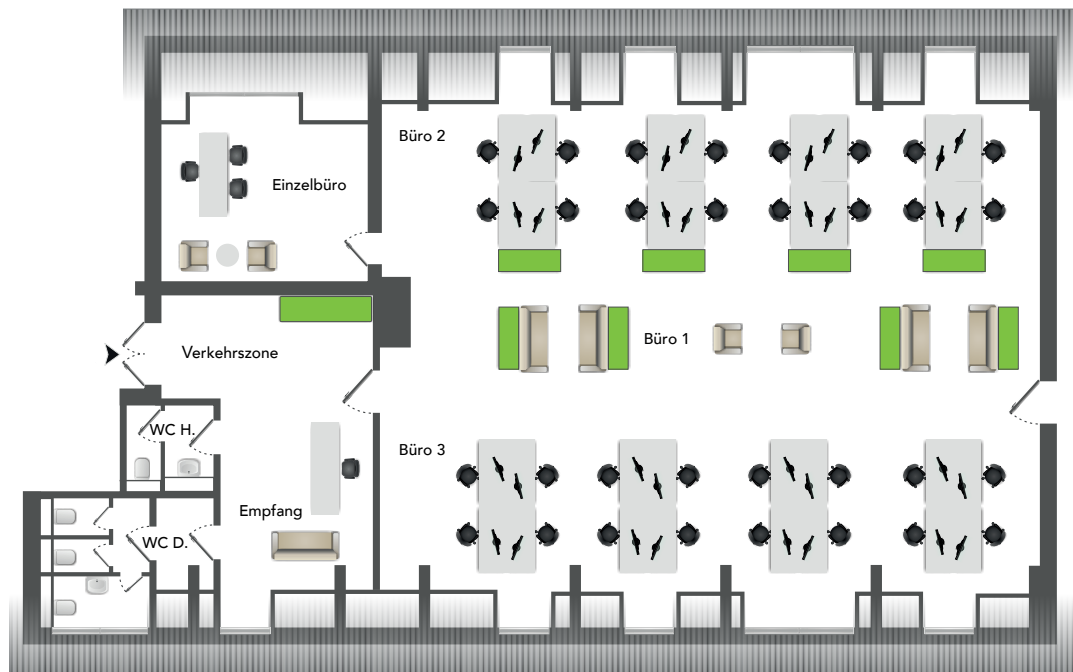

B-MB 11

1. DACHGESCHOSS

Maßstab

1:125

Empfang	11,15 m ²
Büro 1	24,78 m ²
Büro 2	83,59 m ²
Büro 3	93,66 m ²
Einzelbüro	27,03 m ²
Verkehrszone	80,12 m ²
WC Damen	13,90 m ²
WC Herren	4,63 m ²
Gesamtfläche Büro	338,86 m²