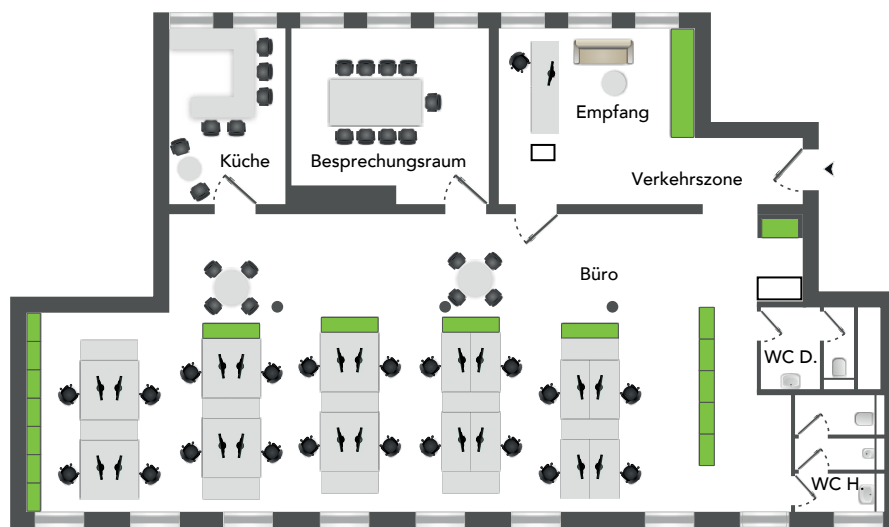

B-MB 7

ERDGESCHOSS

Maßstab

1:125

Empfang	18,70 m ²
Büro	107,16 m ²
Besprechungsraum	28,36 m ²
Verkehrszone	94,35 m ²
Küche	18,32 m ²
WC Damen	6,41 m ²
WC Herren	7,04 m ²
Gesamtfläche Büro	280,34 m²

Kaltmiete netto ab 12,50 €/m²