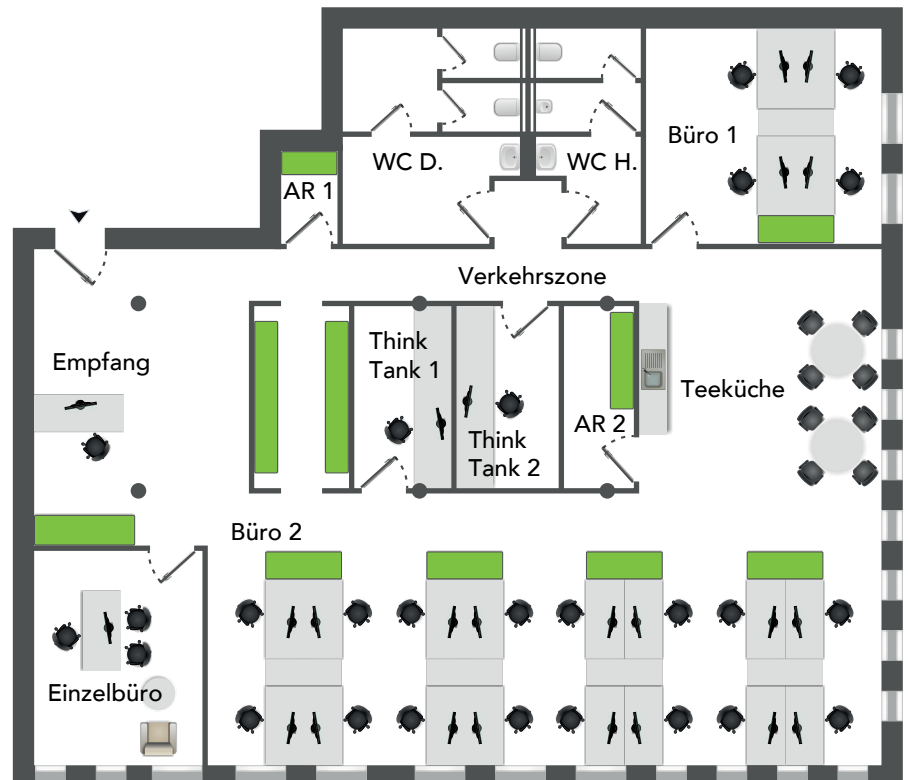

NIBELUNGEN TERRASSEN

AM TECH CAMPUS REGENSBURG

N-MB 6.2 1. OBERGESCHOSS

Maßstab 1:100

Empfang	6,07 m ²
Büro 1	24,94 m ²
Büro 2	71,39 m ²
Think Tank 1	8,94 m ²
Think Tank 2	9,35 m ²
Einzelbüro	17,91 m ²
Verkehrszone	84,44 m ²
Teeküche	9,76 m ²
WC Damen	16,96 m ²
WC Herren	9,55 m ²
Abstellraum 1 (AR)	2,60 m ²
Abstellraum 2 (AR)	6,22 m ²

Gesamtfläche Büro 268,13 m²

Kaltmiete netto ab 13,50 €/m²