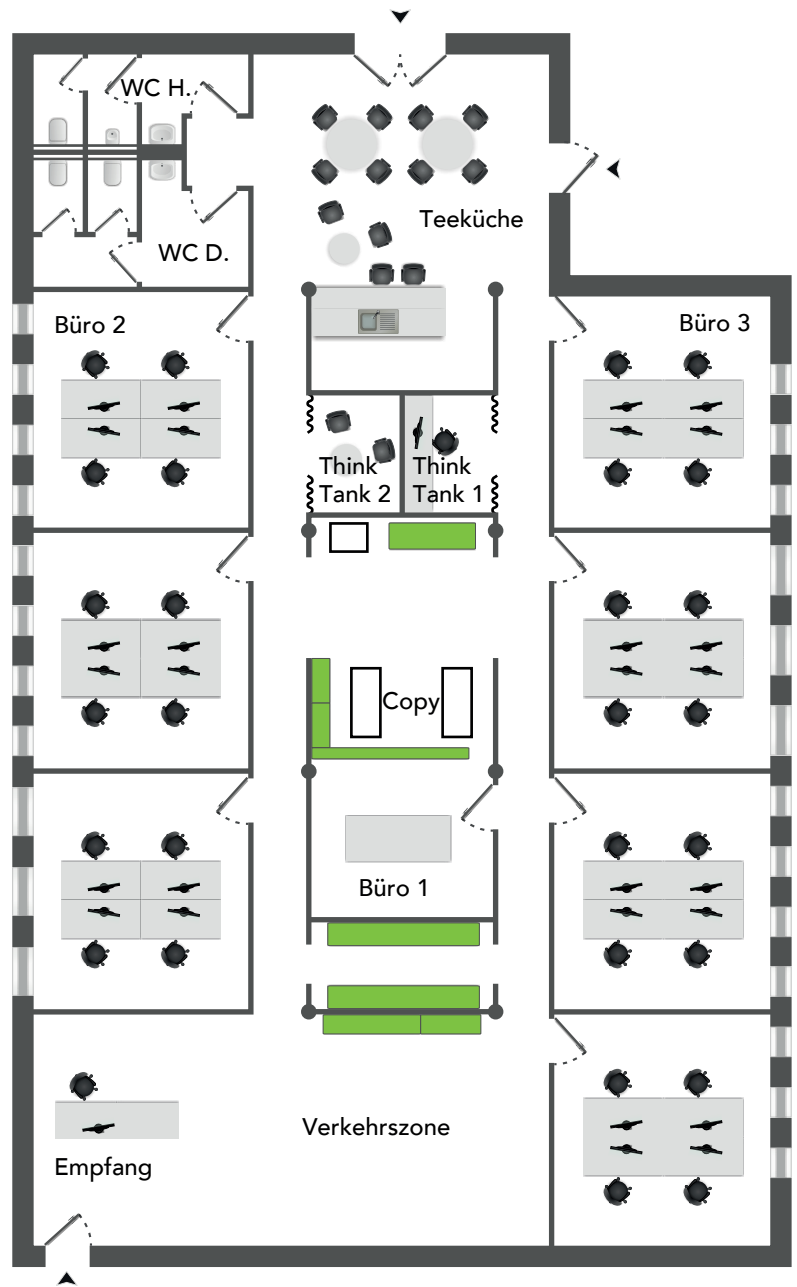

# NIBELUNGEN TERRASSEN

AM TECH CAMPUS REGENSBURG

**N-MB 7.1** 2. OBERGESCHOSS

Maßstab 1:100

Empfang	14,01 m <sup>2</sup>
Think Tank 1	4,88 m <sup>2</sup>
Think Tank 2	5,11 m <sup>2</sup>
Büro 1	14,24 m <sup>2</sup>
Büro 2	74,91 m <sup>2</sup>
Büro 3	99,05 m <sup>2</sup>
Copy	9,03 m <sup>2</sup>
Verkehrszone	123,54 m <sup>2</sup>
Teeküche	25,08 m <sup>2</sup>
WC Damen	11,64 m <sup>2</sup>
WC Herren	8,09 m <sup>2</sup>

**Gesamtfläche Büro** 389,58 m<sup>2</sup>

Kaltmiete netto ab 13,50 €/m<sup>2</sup>