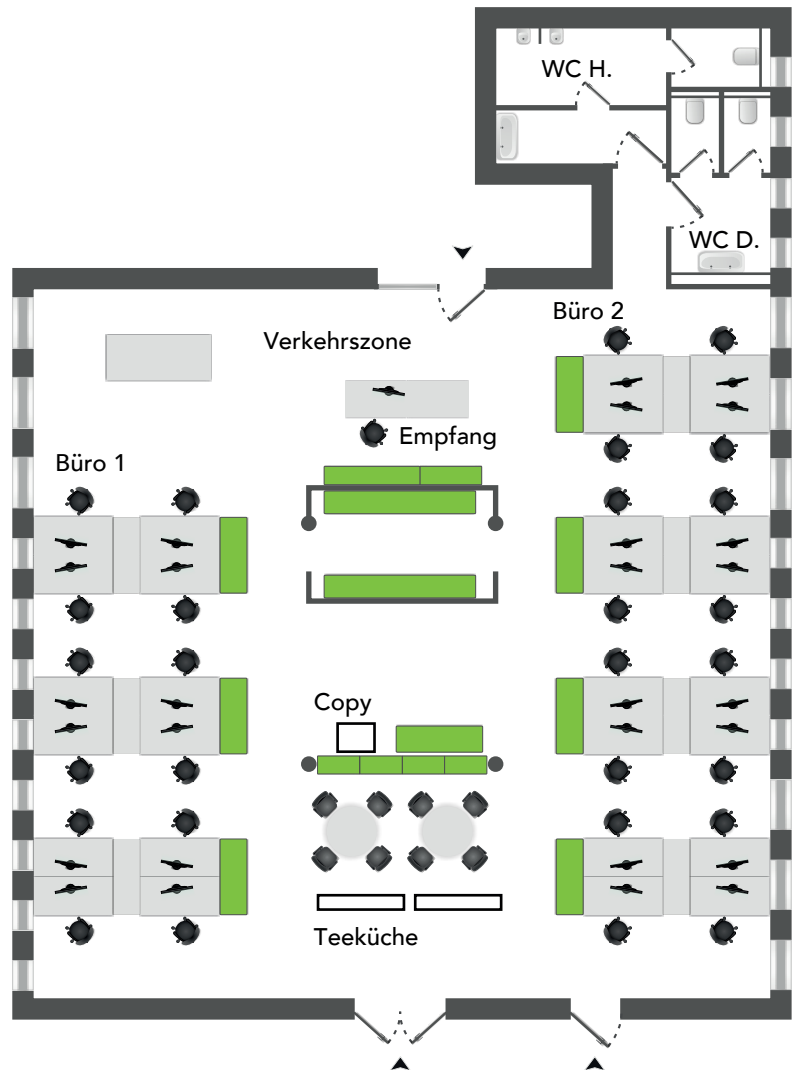

NIBELUNGEN TERRASSEN

AM TECH CAMPUS REGENSBURG

N-MB 7.2 2. OBERGESCHOSS

Maßstab 1:100

Empfang	9,84 m ²
Büro 1	69,62 m ²
Büro 2	72,38 m ²
Copy	15,30 m ²
Verkehrszone	81,52 m ²
Teeküche	12,27 m ²
WC Damen	8,17 m ²
WC Herren	13,51 m ²

Gesamtfläche Büro 282,61 m²

Kaltmiete netto ab 13,50 €/m²