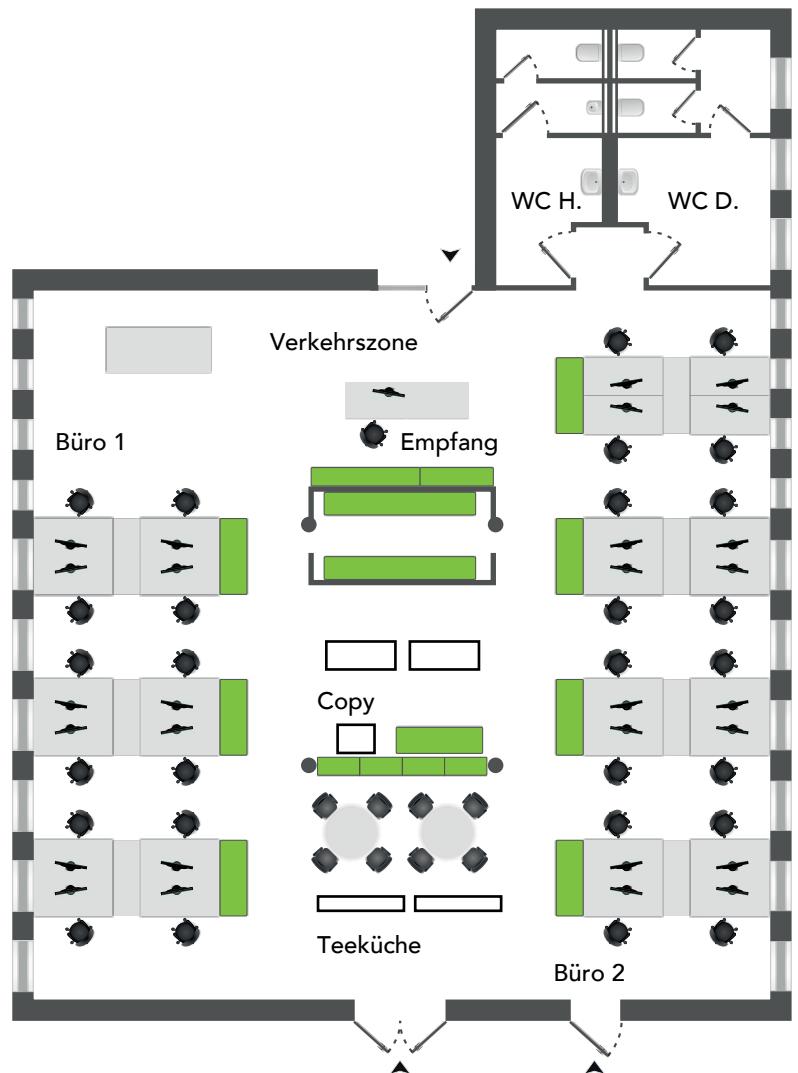

NIBELUNGEN TERRASSEN

AM TECH CAMPUS REGENSBURG

N-MB 9.2 3. OBERGESCHOSS

Maßstab 1:100

Empfang	10,14 m ²
Büro 1	68,93 m ²
Büro 2	71,55 m ²
Copy	12,50 m ²
Verkehrszone	84,12 m ²
Teeküche	12,65 m ²
WC Damen	17,37 m ²
WC Herren	11,94 m ²

Gesamtfläche Büro 289,20 m²

Kaltmiete netto ab 13,50 €/m²