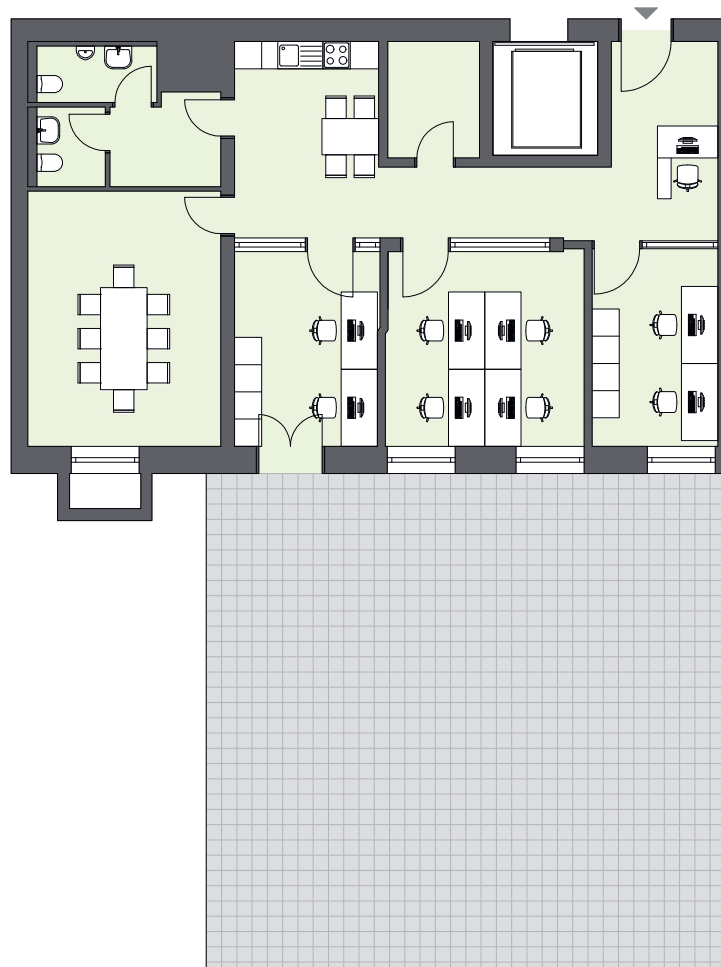

B-MB 4

1. UNTERGESCHOSS

Maßstab

1:125

Besprechung	23,49 m ²
Büro 1	13,95 m ²
Büro 2	18,98 m ²
Büro 3	11,95 m ²
Küche	8,63 m ²
Server / Putzen	5,31 m ²
WC Vorraum	4,49 m ²
WC Damen	2,88 m ²
WC Herren	3,77 m ²
Flur	12,75 m ²
Terrasse (50 %)	59,45 m ²
Gesamtfläche Büro	175,71 m²